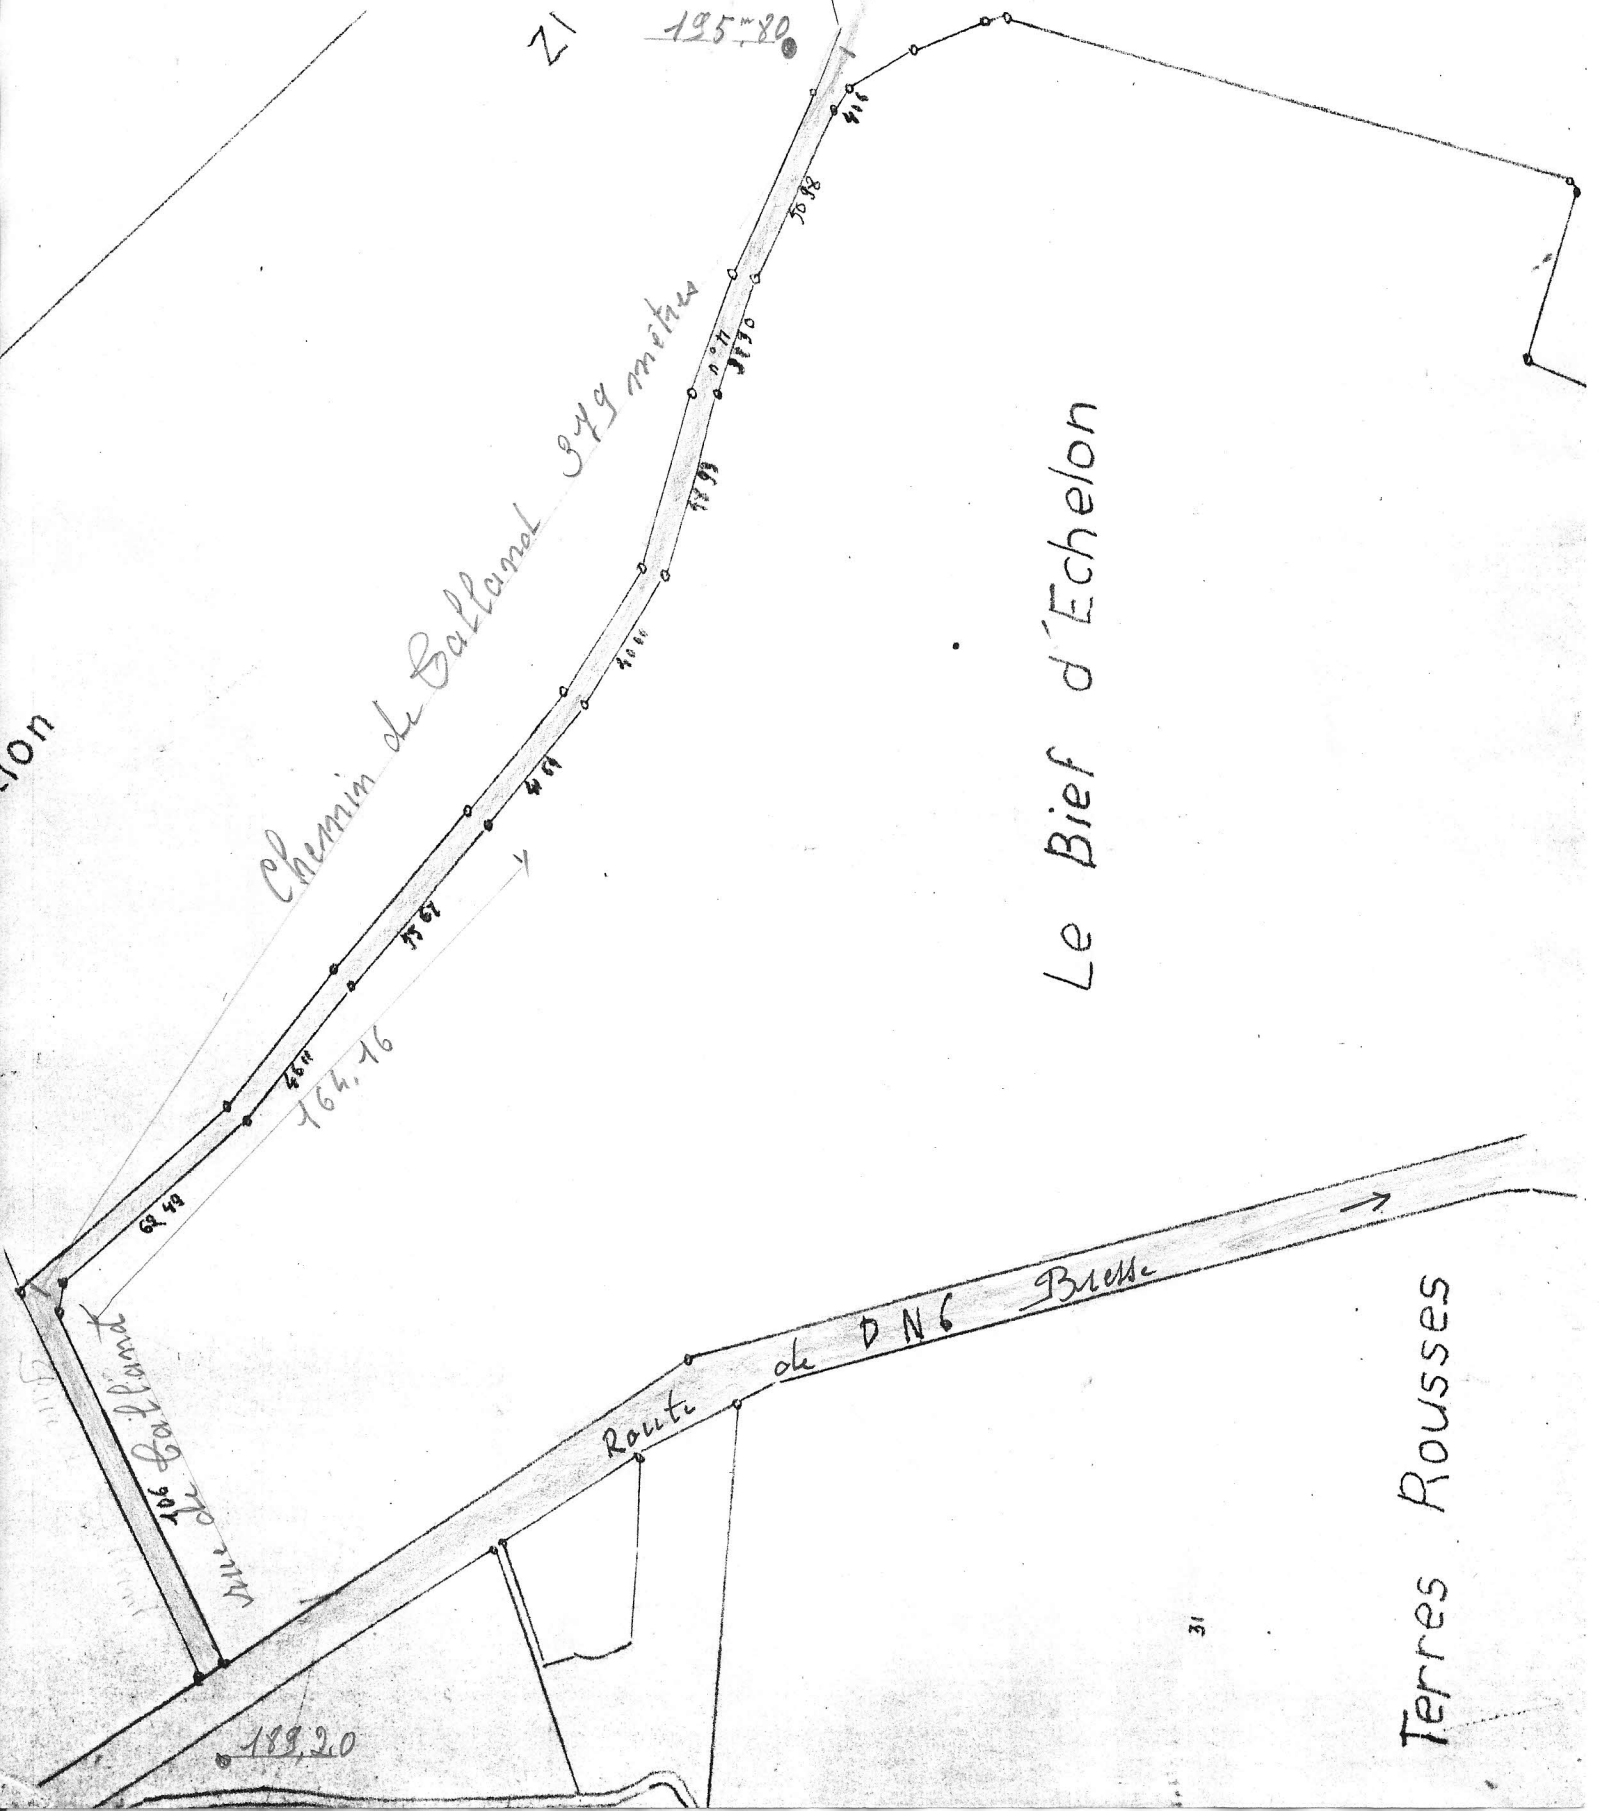

cadastre de 1984

Bois Etang 7.41

ZI 195.80

Chemin de Galland 349 mètres

Le Bief d'Echelon

164.16

Route de D N 6 Brieux

Terres Rousses

189.20

31

lon

Mur de Galland