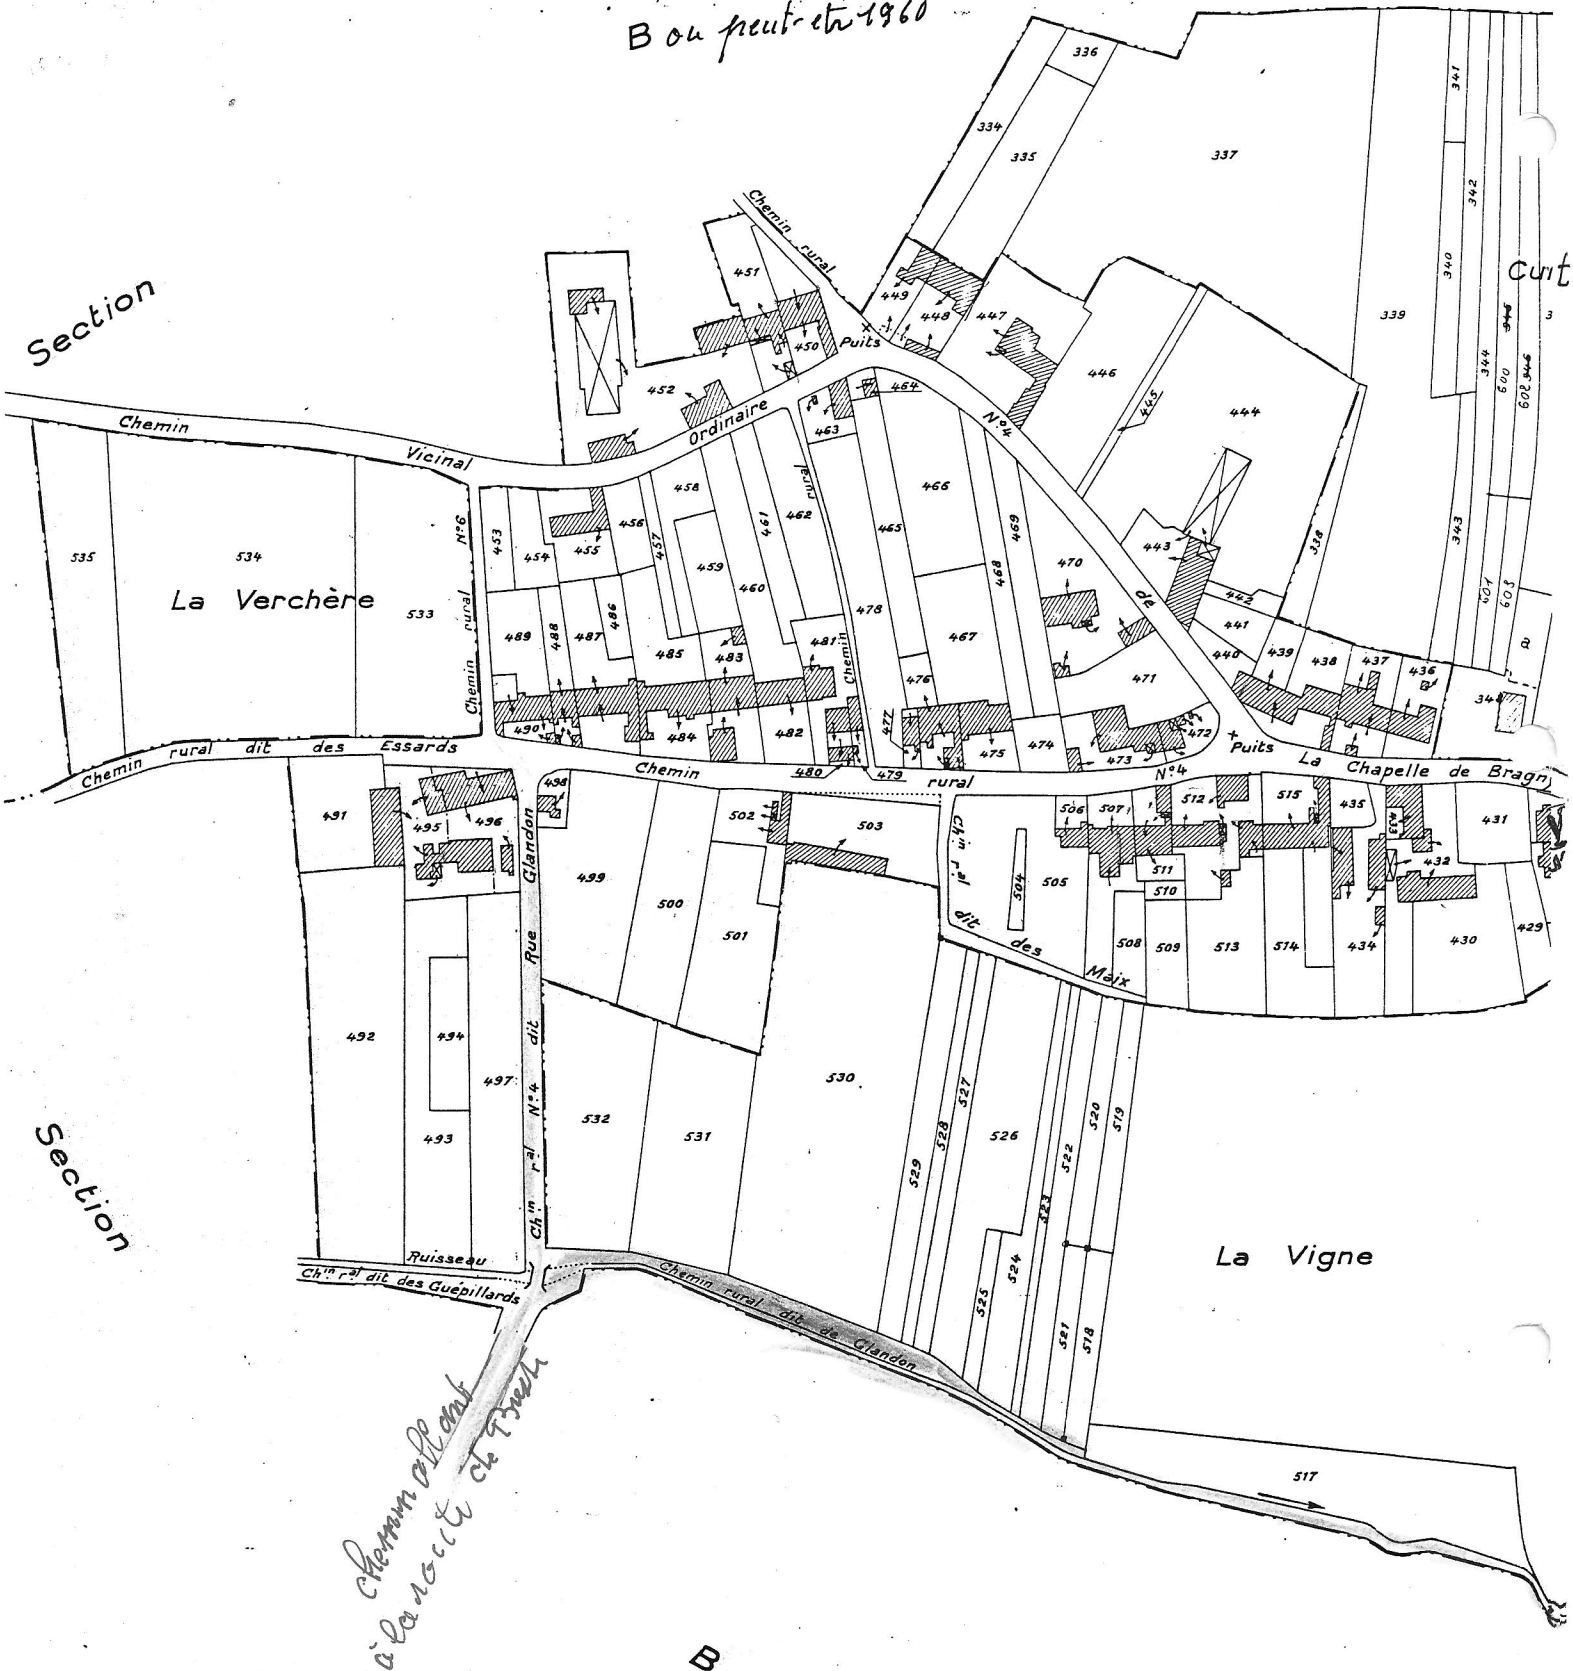

189.20

31

lon

Mur de Galland

Cadastrre de 1948  
B ou peut-être 1960

Sans le bas du village sans le  
domaine des Pres et sans le moulin de La Chapelle

**LA CHAPELLE-DE-BRAGNY**  
(Saône-et-Loire)  
Section B dite du Village et Bois de Bragny  
6<sup>e</sup> Feuille  
(partie des anciennes 1<sup>re</sup> et 2<sup>e</sup> et 3<sup>e</sup> Feuilles)