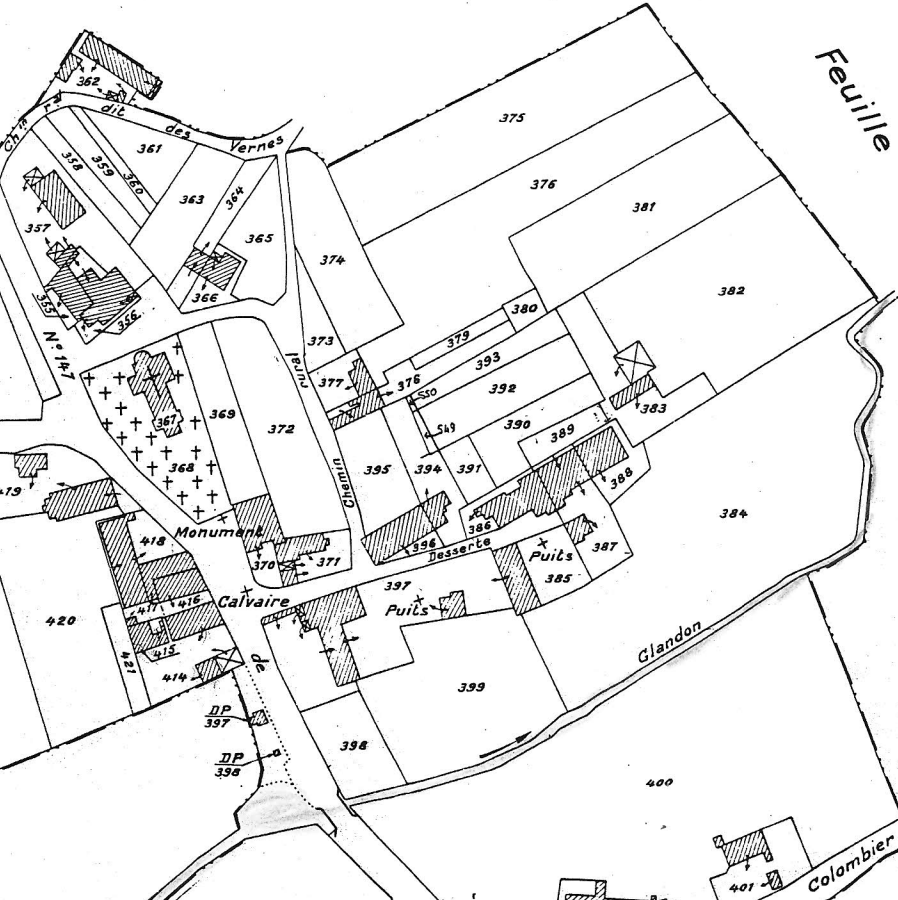

Rigaud

608

352

Chemin
Départemental

B

Feuille